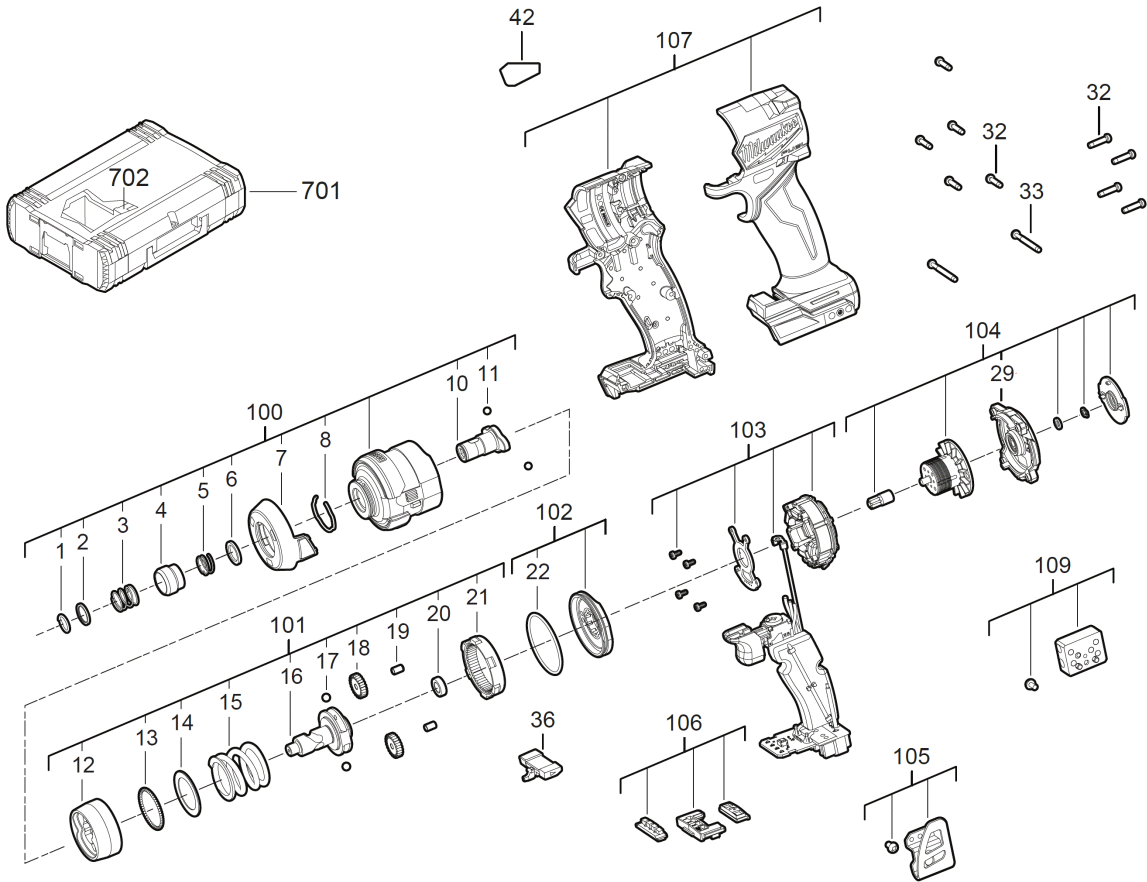

M18FID3-0X IMPACT DRIVER GEN 4 XXX

4933479864 - M18FID3-0X - 4000481284

Position	Quantity	Description	Part number	EAN
0001	1	RETAINING RING	4931494802	4058546473747
0002	1	WASHER	4931472076	4058546282936
0003	1	SPRING	4931436084	4002395878567
0004	1	SLEEVE	4931453234	4002395153275
0005	1	SPRING	4931480465	4058546424800
0006	1	WASHER	4931465810	4058546239107
0007	1	INDICATOR LIGHT	4931494803	4058546473754
0008	1	RETAINING RING	4931494804	4058546473761
0010	1	ANVIL	4931494805	4058546473778
0011	2	BALL	4931494806	4058546473785
0012	1	HAMMER	4931494807	4058546473792
0013	50	BALL	4931494808	4058546473808
0014	1	WASHER	4931494809	4058546473815
0015	1	SPRING	4931465815	4058546239152
0016	1	CAM SHAFT	4931494810	4058546473822
0017	2	BALL	4931494811	4058546473839
0018	2	PLANET GEAR	4931494812	4058546473846
0019	2	PIN	4931494813	4058546473853
0020	1	BALL BEARING	4931465819	4058546239190
0021	1	INTERN.GEARED WHEEL	4931465820	4058546239206
0022	1	O-RING	4931465821	4058546239213
0029	1	CAP	4931494814	4058546473860
0032	9	SCREW	4931465499	4058546235994
0033	2	SCREW	4931454852	4058546020262
0036	1	SWITCH	4931494815	4058546473877
0042	1	RATING PLATE	4931494816	4058546473884
0100	1	GEAR CASE	4931494817	4058546473891
0101	1	IMPACT BOLT	4931494818	4058546473907
0102	1	GUARD CAP	4931494819	4058546473914
0103	1	ELECTRONIC	4931494820	4058546473921
0104	1	ARMATURE	4931494821	4058546473938
0105	1	BELT CLIP	4931465831	4058546239312
0106	1	SWITCH	4931494822	4058546473945
0107	1	HANDLE SET	4931494823	4058546473952
0109	1	BIT HOLDER	4931494824	4058546473969
0701	1	HD Box 1 - 1pc	4932453385	4002395146376
0702	1	INSERT	4931494825	4058546473976